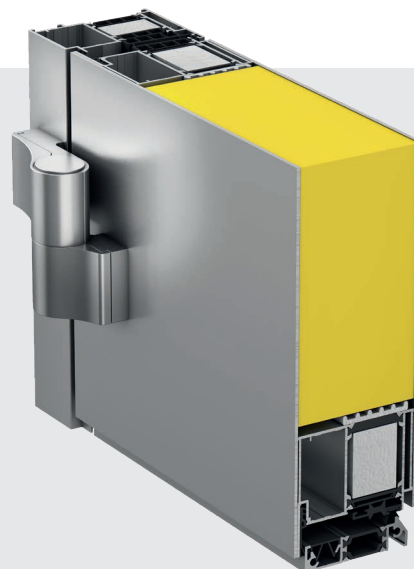

### Felépítés

- Az ajtó teljes vastagsága 75 mm.
- 60 mm vagy 75 mm vastagságú panel, amely két alumíniumlemezből áll, a 3 mm vastagságú külső és a 2 mm vastagságú belső lemez, a köztük lévő teret pedig kiváló hőszigetelésű anyag tölti ki.
- Az ajtó standard mérete: 1100 x 2250 mm.