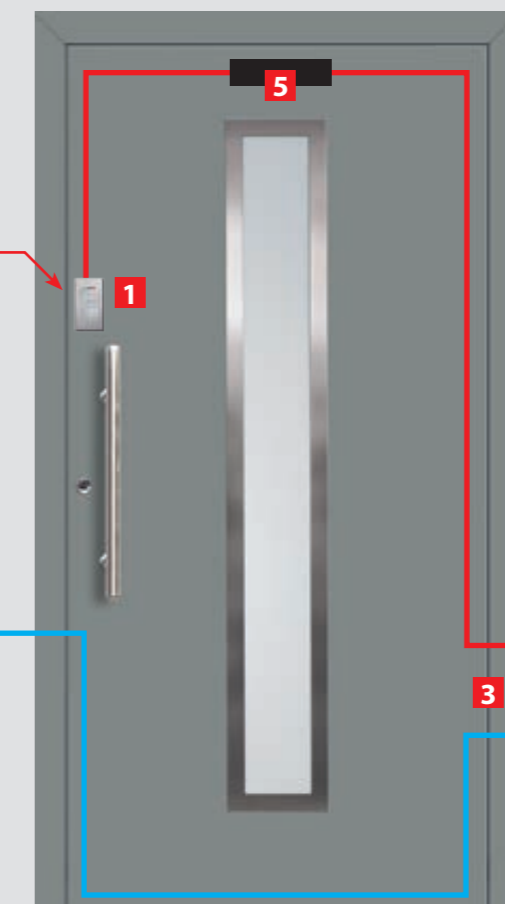

1. 1 Bluetooth olvasó, ujjlenyomat-olvasó, számbillentyűzet
2. 2 A Secury rúdzár és elektromos motorja
3. 3 Kábelcsatorna
4. 4 Elektromos rendszer
5. 5 Black Box logikai rendszer

Átgondolt biztonság

Teljességgel kizárjuk a manipuláció lehetőségét: standard változatban is a létező legbiztonságosabb kódolási folyamatot alkalmazzuk. A külső és a belső egység között a gyártás során elvégzett „párosítás” nyomán minden esetben egészen egyedi megoldás jön létre.

A leolvasóknak ítélt díjak

reddot design award
winner 2012