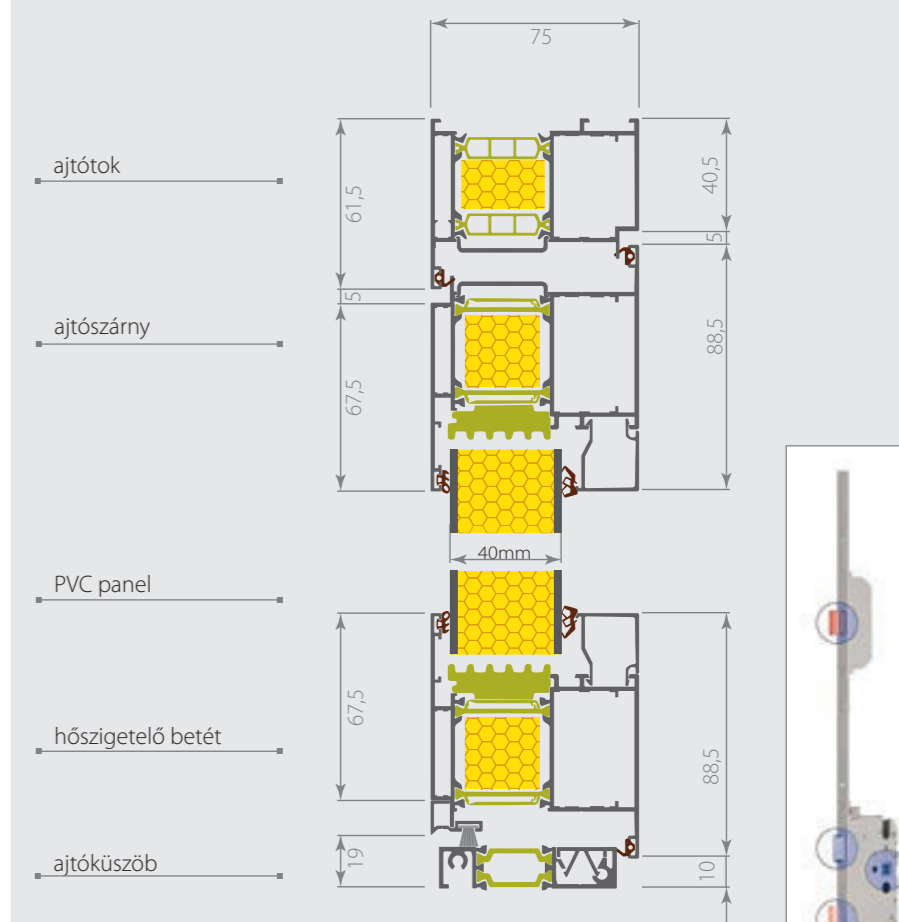

KLASSIK termékcsalád

Az ajtó műszaki leírása:

- teljes ajtóvastagság 75 mm
- a 40 mm vastag panel két, egyenként 1,5 mm-es PVC lemezből készül, amelyek között az egész belső teret nagy hőszigetelő képességű anyag tölti kit,
- standard ajtóméret 1100 × 2100 mm,
- az egész ajtószerkezetre vonatkozó Ud hőátbocsátási tényező akár 1,0 [W/m²/K] is lehet,
- minden ajtóhoz választható a profilok belső részét lezáró plusz hőszigetelő betét (feláras opció).

Alapfelszereltség:

- mindkét oldalon esztétikus, hosszúcímes kilincs,
- zárbetét vészfunkcióval, ami akkor is lehetővé teszi az ajtó nyitását, ha a zárban belülről benne maradt a kulcs,

KLASSIK – PVC panelek:

- préselt polisztrén hőszigetelő betét DIN EN 13164 szabvány szerint,
- 1,5 mm vastag PVC lemezek,
- víznek, UV sugárzásnak és időjárásnak ellenálló,
- könnyen tisztítható.