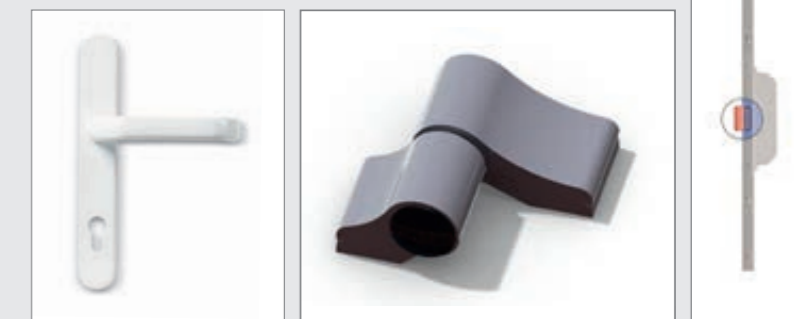

MODERN – HPL panelek:

- préselt polisztiirén hőszigetelő betét DIN EN 13164 szabvány szerint,
- 2 mm vastag HPL lemezek,
- víznek, UV sugárzásnak és időjárásnak ellenálló,
- rendkívül karc- és kopásálló,
- könnyen tisztítható.