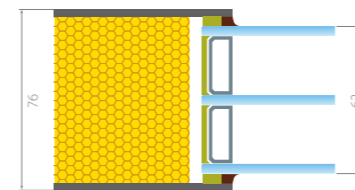

Egyoldali rejtett szárnyas panel
metszet 3-rétegű üvegezéssel