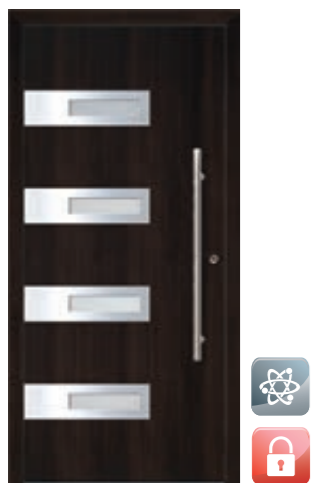

■ **DECIUS**

matt üveg, rejtett szárnyas panel
kívül rozsdamentes acél applikáció
szín: DECORAL Mocsári tölgy
fogantyú P10.1000