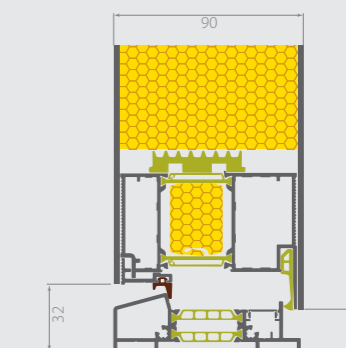

Egyoldali rejtett szárny

belső nézet

76 mm vastag panel
 $U_d = 0,79 [w/m^2K]$

90 mm vastag ajtókeret metszet
76 mm vastag szárnyal

Kétoldali rejtett szárny

belső nézet

90 mm vastag panel
 $U_d = 0,74 [w/m^2K]$