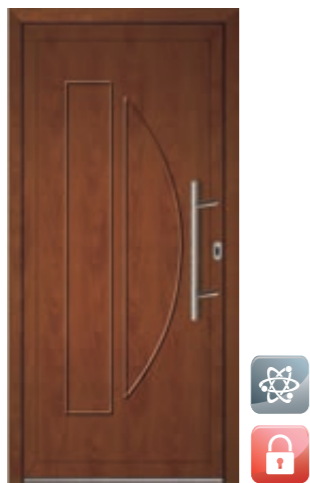

■ **DAIZO**
panelbetét
szín: RENOLIT Arany tölgy
fogantyú P45.600