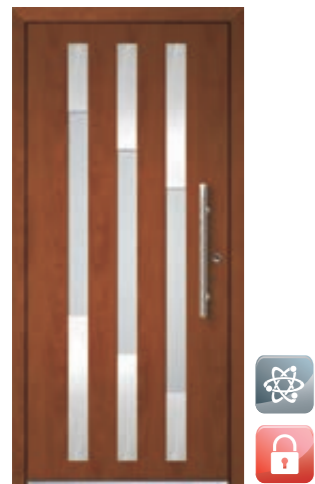

■ AGRIPPA

matt üveg, rejtett szárnyas panel
kívül rozsdamentes acél applikáció
szín: DECORAL Arany tölgy
fogantyú P10.600