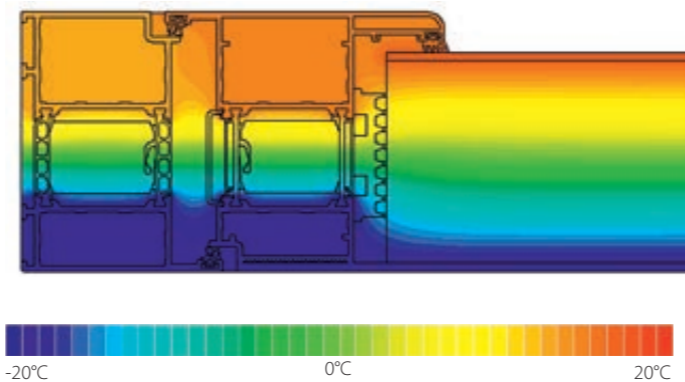

■ **AGNES**, matt üveg, rejtett szárnyas panel,
szín: DECORAL Arany tölgy, fogantyú P10.1000

■ ADREA

rejtett szárnyas panel
kívül INOX applikáció
szín: DECORAL Winchester
fogantyú P45.600

Hőszigetelés

Valamennyi bejárati ajtónk, a kitöltés típusától függetlenül $U_d < 0,8$ [W/m²K] hőátbocsátási tényezővel rendelkezik. Ezek a paraméterek a piacon elérhető legmagasabb hőszigetelést biztosítják - rendkívül kedvező áron. Az U_d akár 0,74 [W/m²K] is lehet, ennek köszönhetően az ajtók teljesítik a passzívház normáit, ami hosszútávon jelentős energiamegtakarítást eredményez.