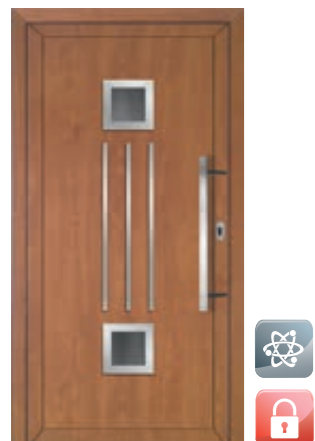

▪ **WAKANA**
matt üveg, panelbetét
mindkét oldalon rozsdamentes acél applikáció
szín: RENOLIT Winchester
fogantyú Q45.600