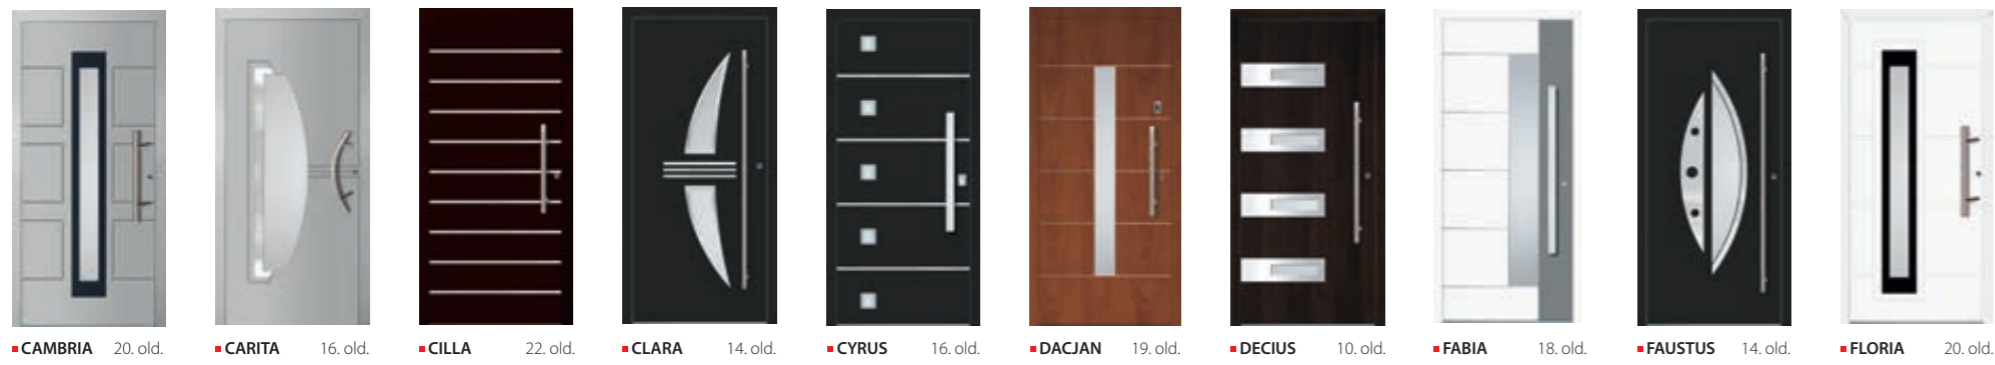

■ **CAMBRIA** 20. old. ■ **CARITA** 16. old. ■ **CILLA** 22. old. ■ **CLARA** 14. old. ■ **CYRUS** 16. old. ■ **DACJAN** 19. old. ■ **DECIUS** 10. old. ■ **FABIA** 18. old. ■ **FAUSTUS** 14. old. ■ **FLORIA** 20. old.