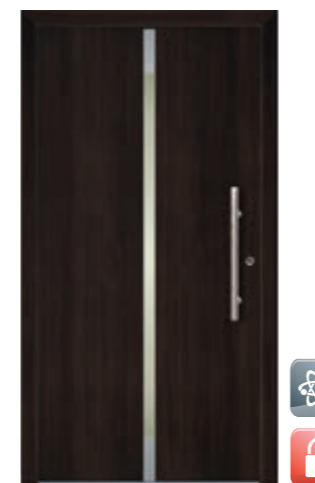

■ **ADORA**

matt üveg, rejtett szárnyas panel kívül rozsdamentes acél applikáció szín: DECORAL Mocsári tölgy fogantyú P10.600