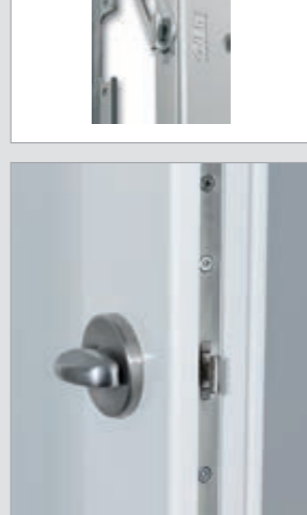

Kiemelégátló csapok
Az ajtópánt felőli oldalra szerelve hatékonyan akadályozza az ajtó kiemelését, és garantáltan a legolcsóbb megoldás a biztonság növelésére.

JANUS zárbetét
A legmagasabb szintű biztonság garanciája. A készletben 8 kulcs található.