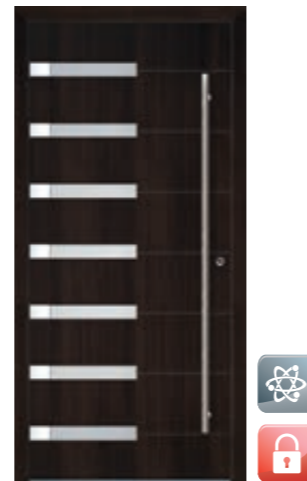

■ **TIBERIUS**

matt üveg, rejtett szárnyas panel
kívül rozsdamentes acél applikáció
szín: DECORAL Mocsári tölgy
fogantyú P10.1600