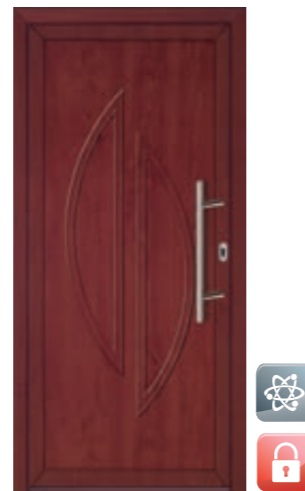

■ **ZAKURO**
panelbetét
szín: RENOLIT Siena Rosso
fogantyú P45.600