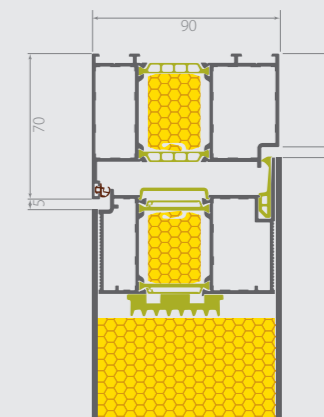

Egyoldali rejtett szárny

belső nézet

76 mm vastag panel
 $U_d = 0,79 [w/m^2K]$

90 mm vastag ajtókeret metszet
76 mm vastag szárnyal

Kétoldali rejtett szárny

belső nézet

90 mm vastag panel
 $U_d = 0,74 [w/m^2K]$