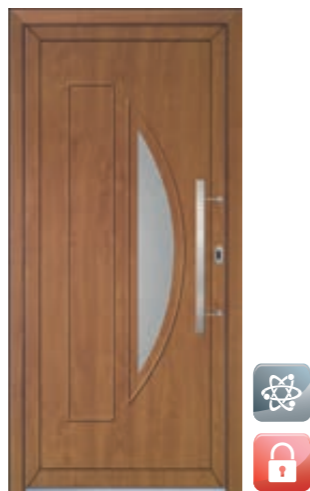

■ **SATOKO**
matt üveg, panelbetét
szín: RENOLIT Winchester
fogantyú Q90.800