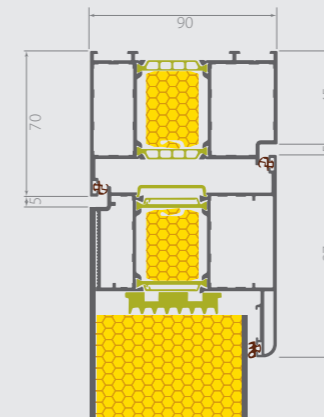

Egyoldali rejtett szárny

belső nézet

76 mm vastag panel
 $U_d = 0,79 [w/m^2K]$

90 mm vastag ajtókeret metszet
76 mm vastag szárnyal

Kétoldali rejtett szárny

belső nézet

90 mm vastag panel
 $U_d = 0,74 [w/m^2K]$