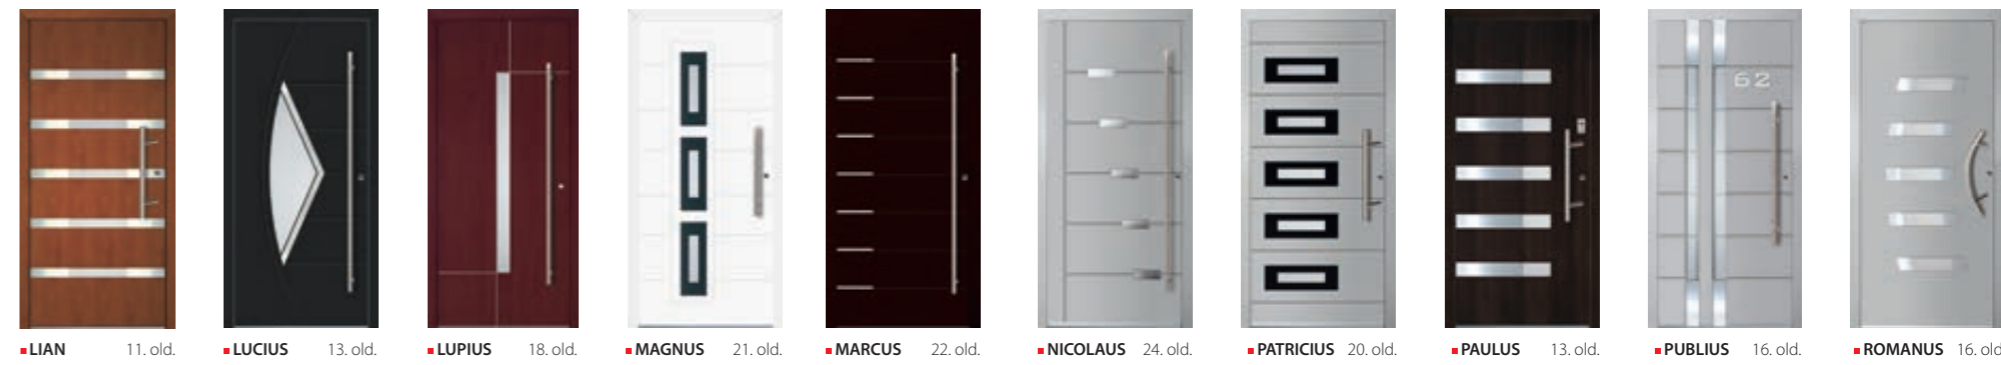

■ **LIAN** 11. old. ■ **LUCIUS** 13. old. ■ **LUPIUS** 18. old. ■ **MAGNUS** 21. old. ■ **MARCUS** 22. old. ■ **NICOLAUS** 24. old. ■ **PATRICIUS** 20. old. ■ **PAULUS** 13. old. ■ **PUBLIUS** 16. old. ■ **ROMANUS** 16. old.