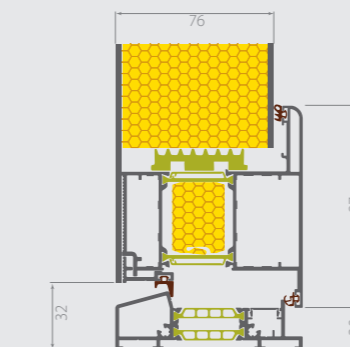

ELITE termékcsalád

Az ajtó műszaki leírása:

- teljes ajtóvastagság 90 mm
- a 76 mm vagy 90 mm vastagságú panel két, egyenként 3 mm-es alumíniumlemezből készül; melyek között a teljes belső teret nagy hőszigetelő képességű anyag tölti ki,
- standard ajtóméret 1200 x 2250 mm,
- az egész ajtószerkezetre vonatkozó Ud hőátbocsátási tényező akár 0,74 [W/m²/K] is lehet,
- minden ajtóhoz választható a profilok belső részét lezáró plusz hőszigetelő betét (feláras opció).

A hő - honnan jön, hová szökik?

A ház hőenergiája elsősorban a különféle tüzelőanyagok elégetéséből, a napsugárzásból és a háztartási gépek működése nyomán keletkező belső hőnyereségből származik.

A hővesztés általában kétféle módon keletkezik: szellőztetéssel és hőszökéssel, vagyis a hőnek a tetőn, az ablakokon és a külső falakon, valamint a nem fűtött helyiségeket (pl. a pincét vagy a fűtetlen padlást) határoló falakon keresztül történő kisugárzásával. A teljes hőcserében az ajtók is fontos szerepet töltenek be.

Egyoldali rejtett szárny

belső nézet

76 mm vastag panel
 $U_d = 0,79 [w/m^2K]$

90 mm vastag ajtókeret metszet
76 mm vastag szárnyal

Kétoldali rejtett szárny

belső nézet

90 mm vastag panel
 $U_d = 0,74 [w/m^2K]$