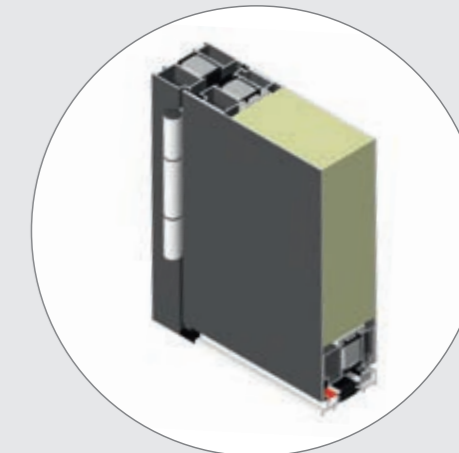

ajtótok
ajtószárny

hőszigetelő betét
ajtóküszöb