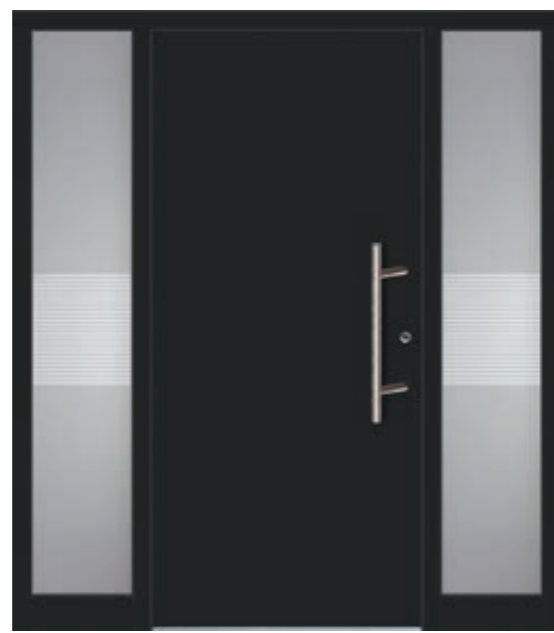

NB1 NB2 NB3 NB4