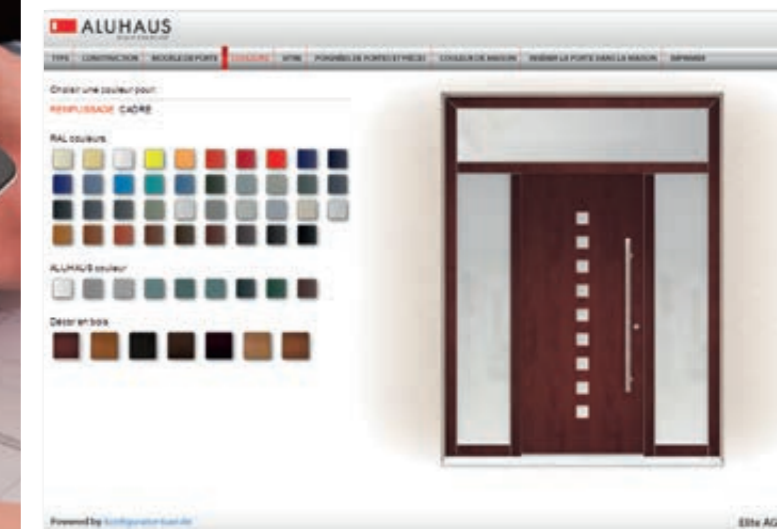

Kura barna

Keresse fel a www.aluhaus.hu honlapot és szerkessze meg otthona bejáratát

Tekintse meg ajtó választékunkat és szabja saját igényeihez a kiválasztott modellt. Egyszerű konfigurátorunk segítségével látványtervet készíthet az ajtóról, megválaszthatja színeit és méreteit.