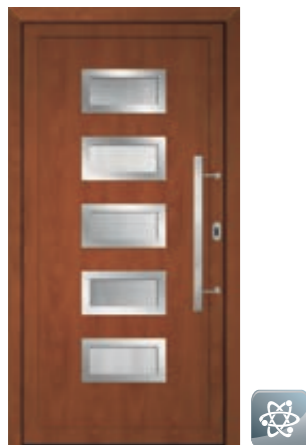

■ **AIKO**
matt üveg, panelbetét
mindkét oldalon rozsdamentes acél applikáció
szín: RENOLIT Arany tölgy
fogantyú Q90.800