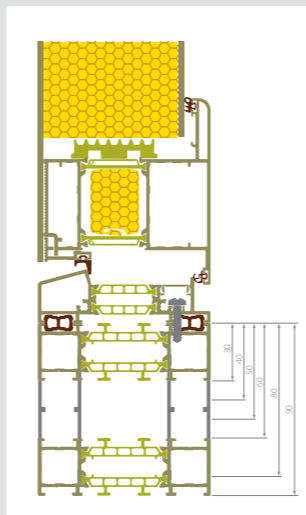

Felár ellenében **küszöbalátámasztás** is kérhet, amely megkönnyíti az ajtó stabil beépítését.

A szükséges magasságú alátámasztás toktoldókból készíthető, amelyek a képen látható méretekben rendelhetők