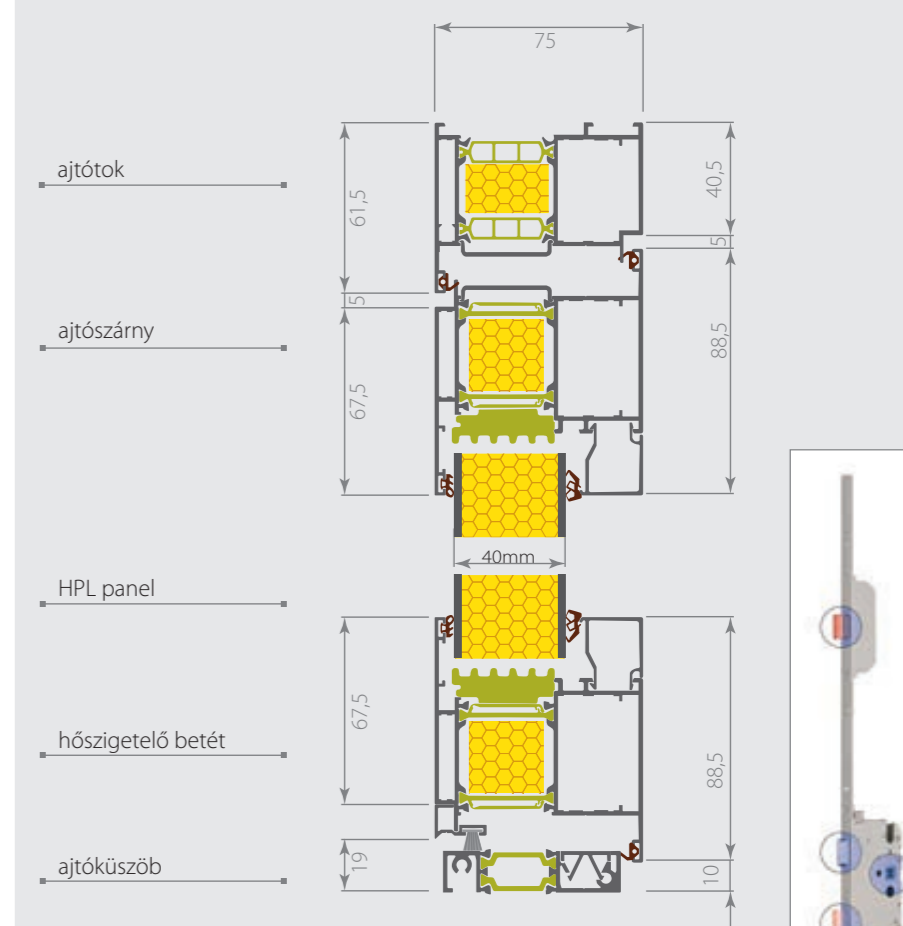

MODERN – HPL panelek:

- préselt polisztiirén hőszigetelő betét DIN EN 13164 szabvány szerint,
- 2 mm vastag HPL lemezek,
- víznek, UV sugárzásnak és időjárásnak ellenálló,
- rendkívül karc- és kopásálló,
- könnyen tisztítható.